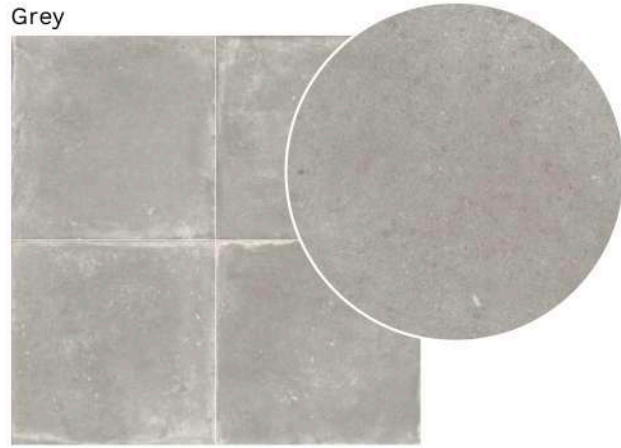

Heritage Grey 90x90 Rettificato Antislip R11 LINEA 20

Heritage Grey 90x90 Rettificato Antislip R11 LINEA 20

HERITAGE

90x90 Rett. / 90x90 LINEA 20 / 60x60 Rett. / 60x60 R11 / 60x60 LINEA 20 / 15x15

Gamma Colori

Sand

IN	OUT
90x90 Rett.	60x60 R11
60x60 Rett.	60x60 Rett. R11 LINEA 20
15x15 Burattato	90x90 Rett. R11 LINEA 20

Grey

IN	OUT
90x90 Rett.	60x60 R11
60x60 Rett.	60x60 Rett. R11 LINEA 20
15x15 Burattato	90x90 Rett. R11 LINEA 20