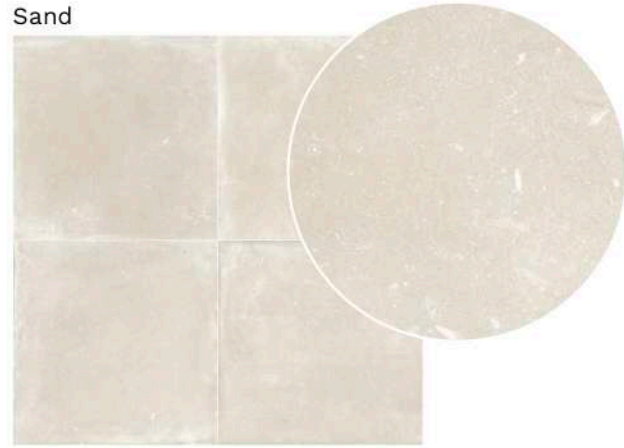

Heritage Grey 90x90 Rettificato Antislip R11 LINEA 20

Heritage Grey 90x90 Rettificato Antislip R11 LINEA 20

HERITAGE

90x90 Rett. / 90x90 LINEA 20 / 60x60 Rett. / 60x60 R11 / 60x60 LINEA 20 / 15x15

Gamma Colori

Sand

IN	OUT
90x90 Rett.	60x60 R11
60x60 Rett.	60x60 Rett. R11 LINEA 20
15x15 Burattato	90x90 Rett. R11 LINEA 20

Grey

IN	OUT
90x90 Rett.	60x60 R11
60x60 Rett.	60x60 Rett. R11 LINEA 20
15x15 Burattato	90x90 Rett. R11 LINEA 20