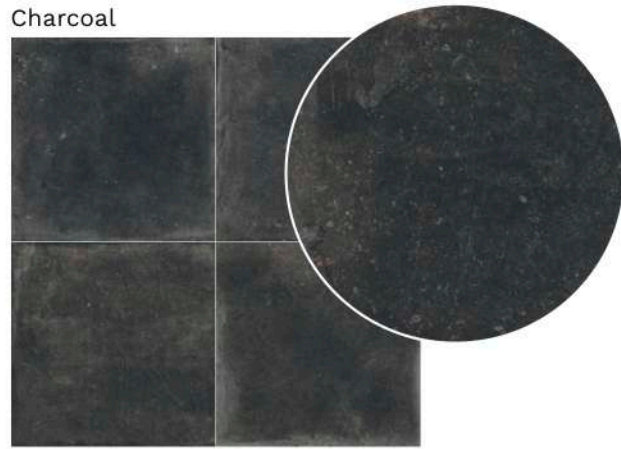

Da qui proponiamo quattro toni di colore naturali, ognuno con sfumature che riproducono i segni caratteristici della pietra naturale.

Il formato 15x15 con bordi burattati può essere protagonista nelle pareti o pavimenti di casa, per conto suo, o combinato ai formati 60x60 e 90x90 da pavimento.

Sand

IN	OUT
90x90 Rett.	60x60 R11
60x60 Rett.	60x60 Rett. R11 LINEA 20
15x15 Burattato	90x90 Rett. R11 LINEA 20

Grey

IN	OUT
90x90 Rett.	60x60 R11
60x60 Rett.	60x60 Rett. R11 LINEA 20
15x15 Burattato	90x90 Rett. R11 LINEA 20

Taupe

IN	OUT
90x90 Rett.	60x60 Rett. R11 LINEA 20
60x60 Rett.	90x90 Rett. R11 LINEA 20
15x15 Burattato	

Charcoal

IN	OUT
90x90 Rett.	60x60 Rett. R11 LINEA 20
60x60 Rett.	90x90 Rett. R11 LINEA 20
15x15 Burattato	