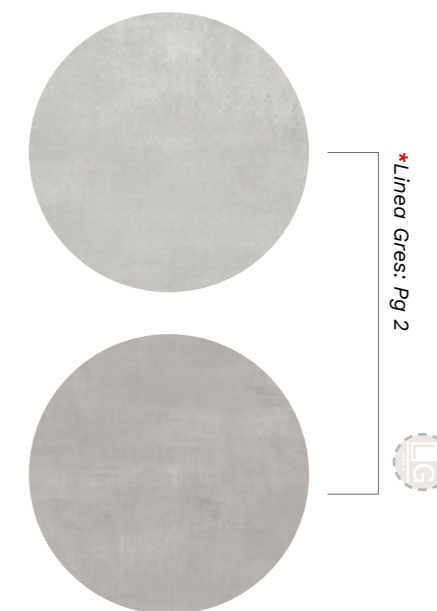

MOOD

*Linea Rivestimenti

La collezione Mood rappresenta un progetto completo, dove il rivestimento e il pavimento coordinato crea un binomio magistrale, dando la possibilità all'utente di poter dare continuità unica in tutta la casa. I colori abbinati ai tratti grafici traslucidi ne definiscono i tratti contemporanei volti a vestire ed interpretare qualsiasi tipo di arredamento ed evoluzione nel tempo.

The Mood collection represents a complete project, where the covering and the coordinated floor create a masterful combination, giving the user the possibility of being able to give unique continuity throughout the house. The colours combined with the translucent graphic features define the contemporary features aimed at dressing and interpreting any type of furniture and evolution over time.