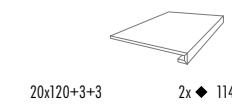

Battiscopa SBT+Cod.

6,5x120 8x ◆ 21 ●

Gradone SCR+Cod.

20x120+3+3 2x ◆ 114 ●

Angolo Gradone SACR+Cod.

20x120+3+3 2x ◆ 114 ●

Imballi Packing	Pcs/Box	Mq/Box	≅ Kg/Box	Box/Pallet	Mq/Pallet	≅ Kg/Pallet	Spessore/Thickness
20x120	6	1,44	26,09	36	51,84	959,30	9 mm
20x120 Rettificato	6	1,44	26,09	36	51,84	959,30	9,5 mm