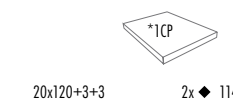

Battiscopa SBT+Cod.

6,5x120 8x ◆ 21 ●

Gradone SCR+Cod.

20x120+3+3 2x ◆ 114 ●

Angolo Gradone SACR+Cod.

20x120+3+3 2x ◆ 114 ●

Imballi Packing	Pcs/Box	Mq/Box	≅ Kg/Box	Box/Pallet	Mq/Pallet	≅ Kg/Pallet	Spessore/Thickness
20x120	6	1,44	26,09	36	51,84	959,30	9 mm
20x120 Rettificato	6	1,44	26,09	36	51,84	959,30	9,5 mm