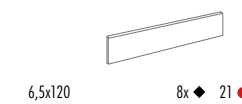

Pezzi Speciali

Battiscopa SBT+Cod.

6,5x120 8x ◆ 21 ●

Gradone SCR+Cod.