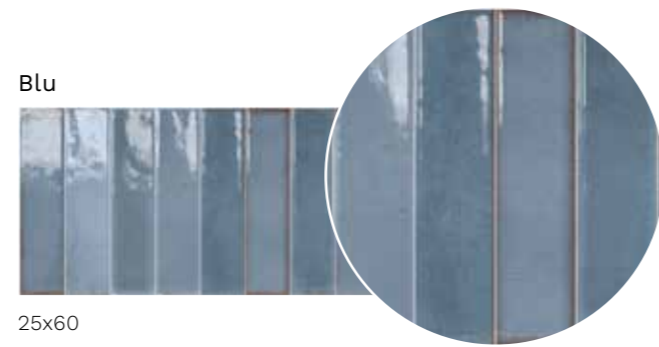

Gamma Colori