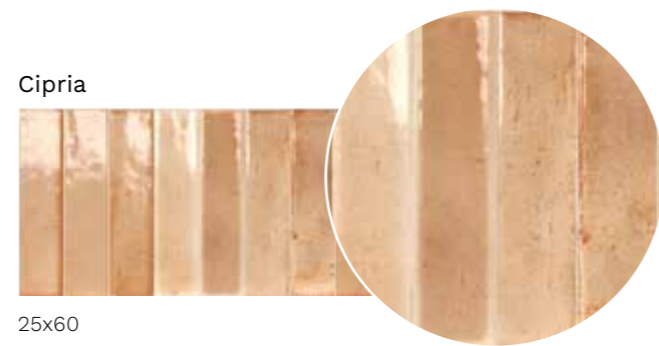

Rivestimento realizzato con Cipria 25x60

A

A_Rivestimento realizzato con Bianco 25x60

B_Rivestimento realizzato con Grigio 25x60
Pavimento realizzato con Cotto Artigianale Senese 34x34

C_Rivestimento realizzato con Blu 25x60
Pavimento realizzato con Talè Makari 21,6x21,6

D_Rivestimento realizzato con Cipria 25x60
Pavimento realizzato con Talè Ustica 21,6x21,6

5

Gamma Colori

Caratteristiche Tecniche

Collezione	Colore	Formato	Superficie	Cod.	Cl.p.
Artisan	Bianco	25x60	Lucido	SRAR01	8,3 mm 36 ●
Artisan	Grigio	25x60	Lucido	SRAR02	8,3 mm 36 ●
Artisan	Verde	25x60	Lucido	SRAR03	8,3 mm 36 ●
Artisan	Cipria	25x60	Lucido	SRAR04	8,3 mm 36 ●
Artisan	Azzurro	25x60	Lucido	SRAR05	8,3 mm 36 ●
Artisan	Blu	25x60	Lucido	SRAR06	8,3 mm 36 ●