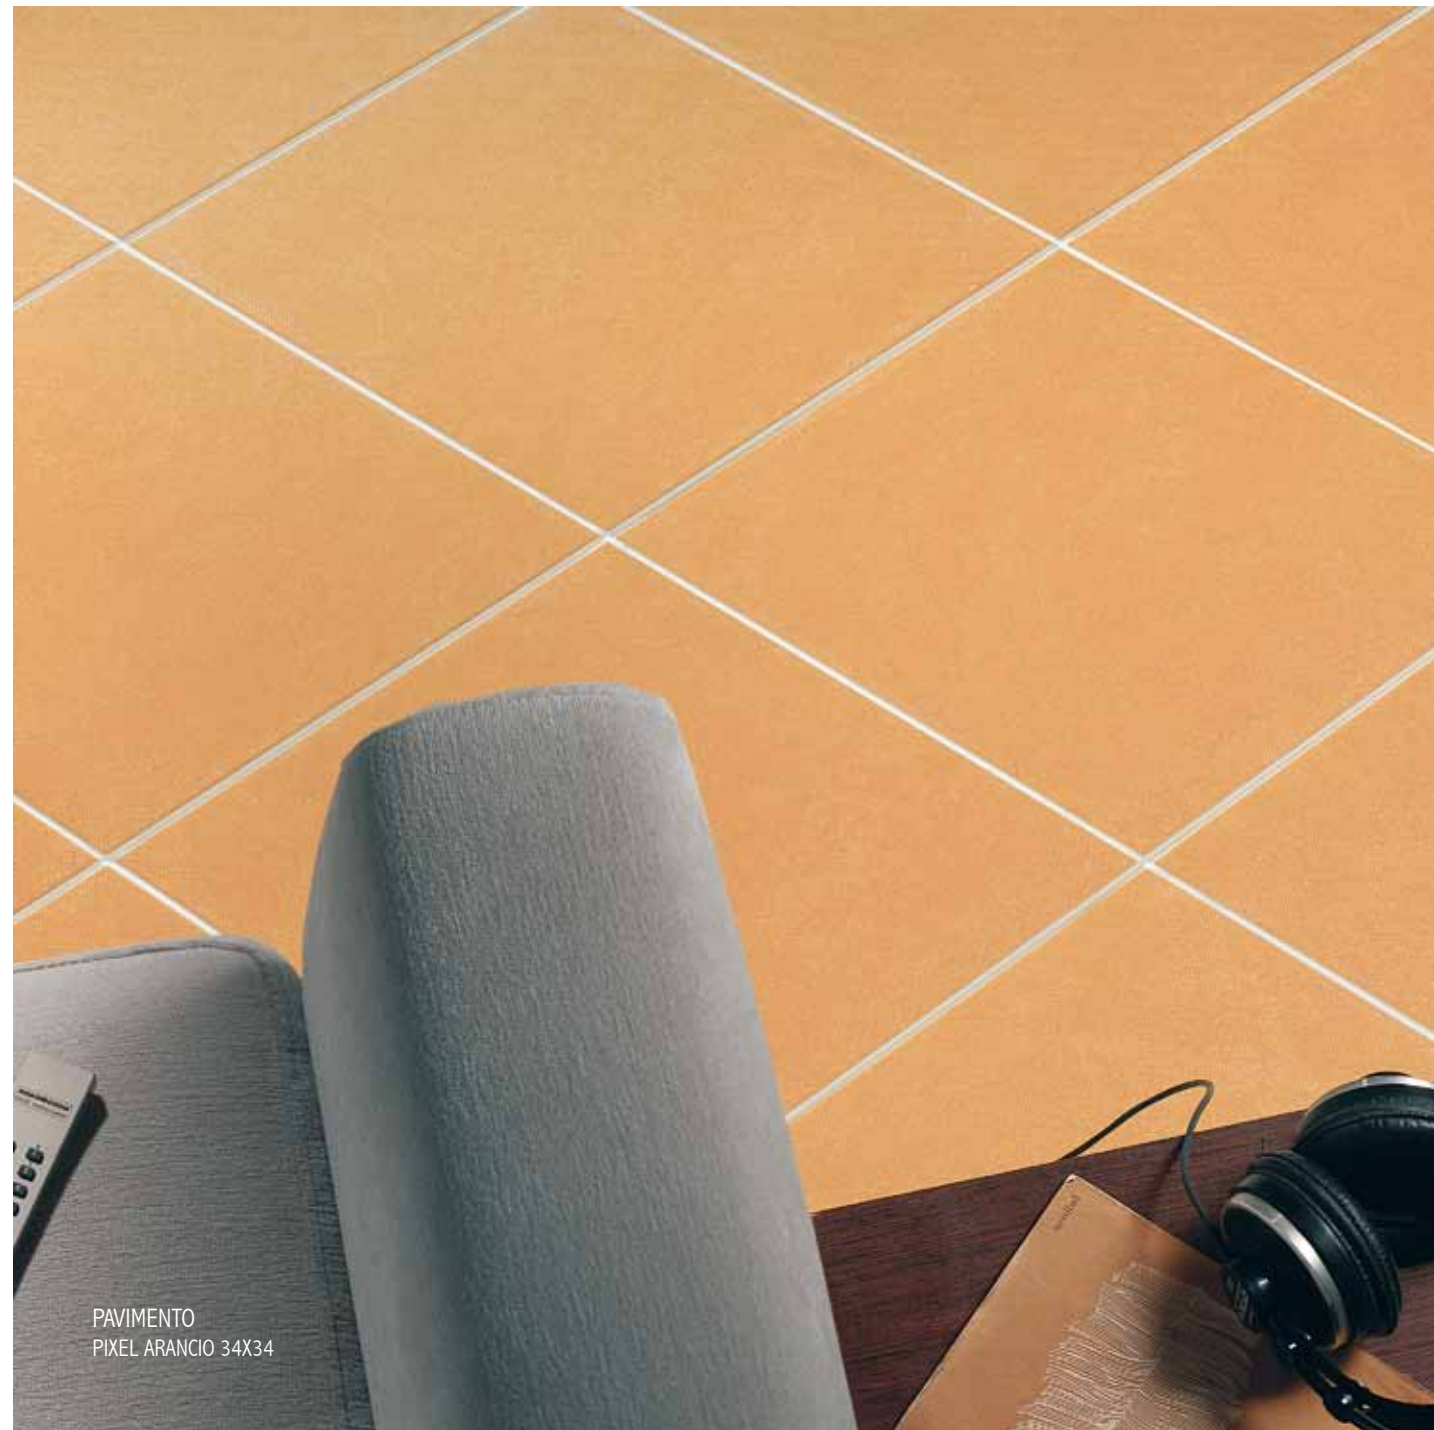

*Una vasta gamma di 19 differenti colorazioni per vestire tutti gli ambienti abitativi.
A wide range of 19 different colors to dress all dwellings.*

COLORS